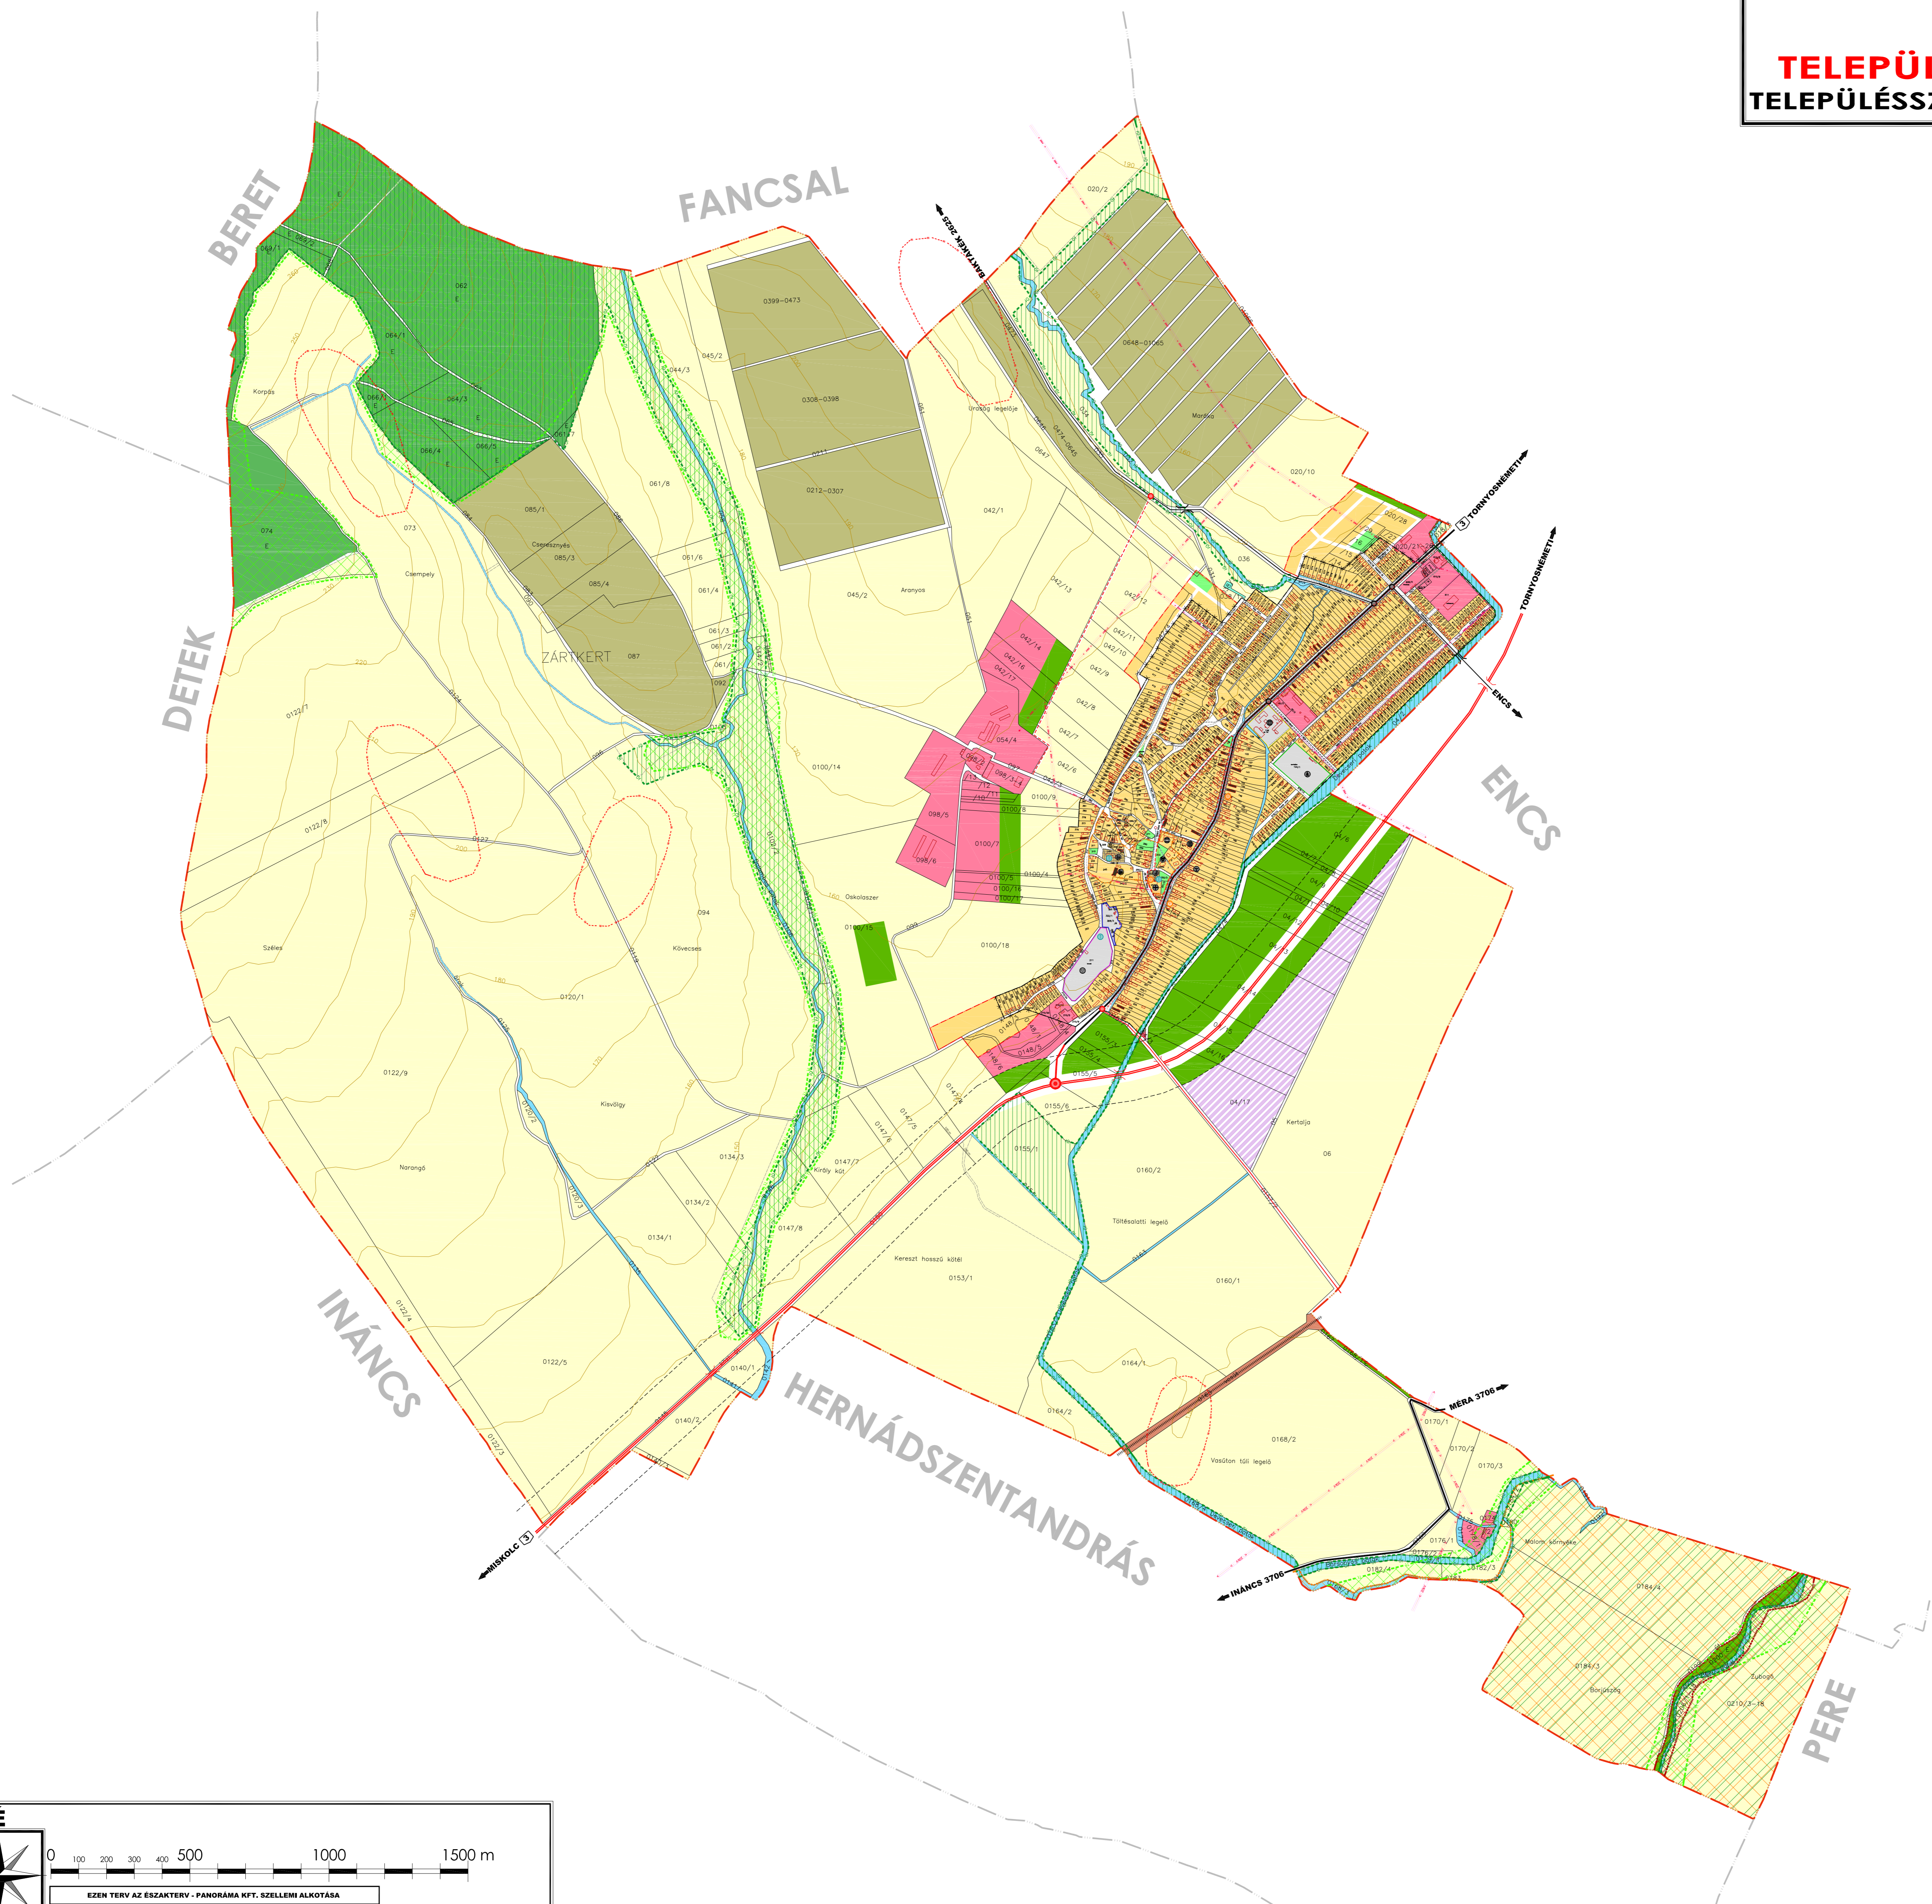

FORRÓ

TELEPÜLÉSRENDEZÉSI TERVE

TELEPÜLÉSSZERKEZETI TERV M=1:10000

JELMAGYARÁZAT	
	IGAZGATÁSI HATÁR
	BELTÉRI HATÁR
	TERVEZETT BELTÉRI HATÁR
	MEGŐSÍTHŐ BELTÉRI HATÁR
	FALUSIAS LAKÓTERÜLET
	TÁJLATHATÁRI GAZDASÁGI TERÜLET
	KERESKEDELMI/FOGLALTO GAZDASÁGTERÜLET
	ÁLTALÁNOS MEŐGZDASÁGI TERÜLET
	KERTES MEŐGZDASÁGI TERÜLET
	ZÖLDTERÜLET
	ERDŐTERÜLET - GAZDASÁGI
	ERDŐTERÜLET - VÉDELMI
	VÉDŐZÖLDTERÜLET - VÉDELMI
	KÜLÖNLÉGES TERÜLET - TEMETŐ
	KÜLÖNLÉGES TERÜLET - SPORTTERÜLET
	KÜLÖNLÉGES TERÜLET - OKTATÁSI TERÜLET
	KÜLÖNLÉGES TERÜLET - PÁNCISOR
	VASÚT TERÜLET
	ORSZÁGOS FŐÚT
	ORSZÁGOS MELLÉKÚT
	TERVEZETT GYORSFORGALMI ÚT
	GYŐRÍTŐT MEGLELVŐ/TERVEZETT
	TERVEZETT GYORSFORGALMI ÚT VÉDŐSÁV
	CSONÓPONT MEGLELVŐ/TERVEZETT
	TERVEZETT KÜLÖNSZINTŰ CSONÓPONT
	HÍD MEGLELVŐ/TERVEZETT
	KERÉKPÁRÚT MEGLELVŐ/TERVEZETT
	BIZTONOS HÁLÓZAT ÉS VÉDŐTAVASÁG VÁLTOZTATÁSA
	NATURA 2000 KÜLÖNLÉGES MADÁRVÉDELMI TERÜLET
	NATURA 2000 BELSŐ ÉS BELTÉRSÉGI TERMSZÉNYECÉSI TERÜLET
	TERMSZÉNY TERÜLET
	ÖKOLÓGIAI HÁLÓZAT - PUFFER
	ÖKOLÓGIAI HÁLÓZAT - FOLYÓSÓ
	MŰVELÉSI KÖRNYEZET HATÁRA
	HELYI ÉRTÉKVÉDELMI TERÜLET HATÁRA
	RÉGÉSZETI LEŐLÉLY HATÁRA
	HELYI MŰVI ÉRTEK
	MŰVELÉSI TERÜLET
	IGAZGATÁSI INTÉZMÉNY
	OKTATÁSI INTÉZMÉNY
	MŰVELŐDÉSI INTÉZMÉNY
	EGÉSZSÉGÜGYI INTÉZMÉNY
	EGYHÁZ INTÉZMÉNY
	TEMETŐ
	SPORTTERÜLET
	EGYEDI TÁJÉRTÉK
	RÉGÉSZETI LEŐLÉLY

<p>FORRÓ KÖZSÉG POLGÁRMESTERI HIVATALA</p> <p>ESZAKTÉV - PANORÁMA KFT.</p> <p>RÉGIÓ VÁROSEPÍTÉSZETI ÉS MŰVELÉSI TERVEZŐ KFT.</p>	
---	--